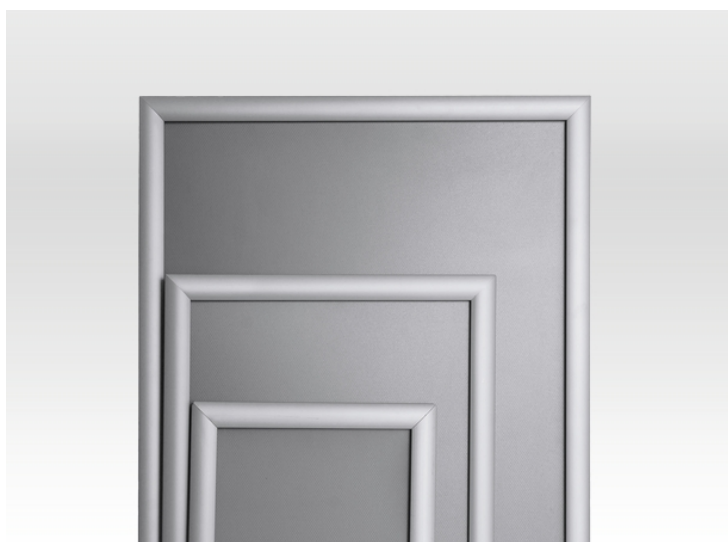

Также изготавливаем рамки с клик профилем под индивидуальные размеры.
Возможно изготовление рамок с клик профилем другой ширины 21, 27, 28, 41мм при заказе от 6-10шт

НОВИНКА! Грифельная доска с алюминиевым клик профилем, металлической подложкой!

Формат, размер постера, мм

ширина профиля 25 мм

грн/ед

A2, 420x594   **580**

A1, 594x841   **700**

Грифельная доска подойдет для размещения плакатов, для написания мелом, на доске можно размещать магниты.

Грифельная металлическая доска с алюминиевым клик профилем 25мм, углы прямые, металлическая поверхность для размещения магнитов, покрытие грифельное для письма мелом.