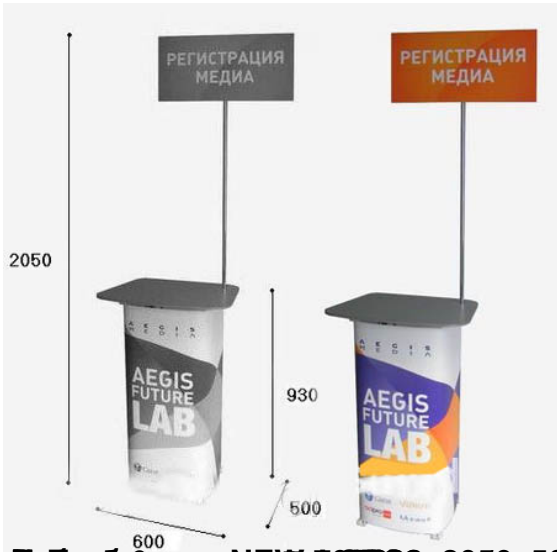

[Промостол Алю](#) [Промостол Ивент](#) [Промостол Mini](#)

---

[Промостол 700](#) [Промостол 900](#) [Промостол big promo](#)

6 ПРМО П 500 для продвижения 5000 единиц нового товара. Промостол имеет прочную конструкцию, стол выдержит на

Промостол имеет прочную конструкцию, стол выдержит на 60 кг. Промостол имеет прочную конструкцию, стол выдержит на 60 кг.

№ 5 - 2050x600x930 мм, слободні (без баннеру), койер, сука д

№ 6 - 2050x600x930 мм, слободні (без баннеру), койер, сука д

№ 7 - 2050x600x930 мм, слободні (без баннеру), койер, сука д

[Скачать каталог продукции](#) [Скачать прайс-лист](#) [Скачать презентацию](#) [Скачать брошюру](#) [Скачать сертификаты](#) [Скачать условия поставки](#) [Скачать условия гарантии](#) [Скачать условия доставки](#) [Скачать условия оплаты](#) [Скачать условия возврата](#) [Скачать условия хранения](#) [Скачать условия транспортировки](#) [Скачать условия монтажа](#) [Скачать условия демонтажа](#) [Скачать условия обслуживания](#) [Скачать условия ремонта](#) [Скачать условия замены](#) [Скачать условия доставки](#) [Скачать условия оплаты](#) [Скачать условия возврата](#) [Скачать условия хранения](#) [Скачать условия транспортировки](#) [Скачать условия монтажа](#) [Скачать условия демонтажа](#) [Скачать условия обслуживания](#) [Скачать условия ремонта](#) [Скачать условия замены](#)